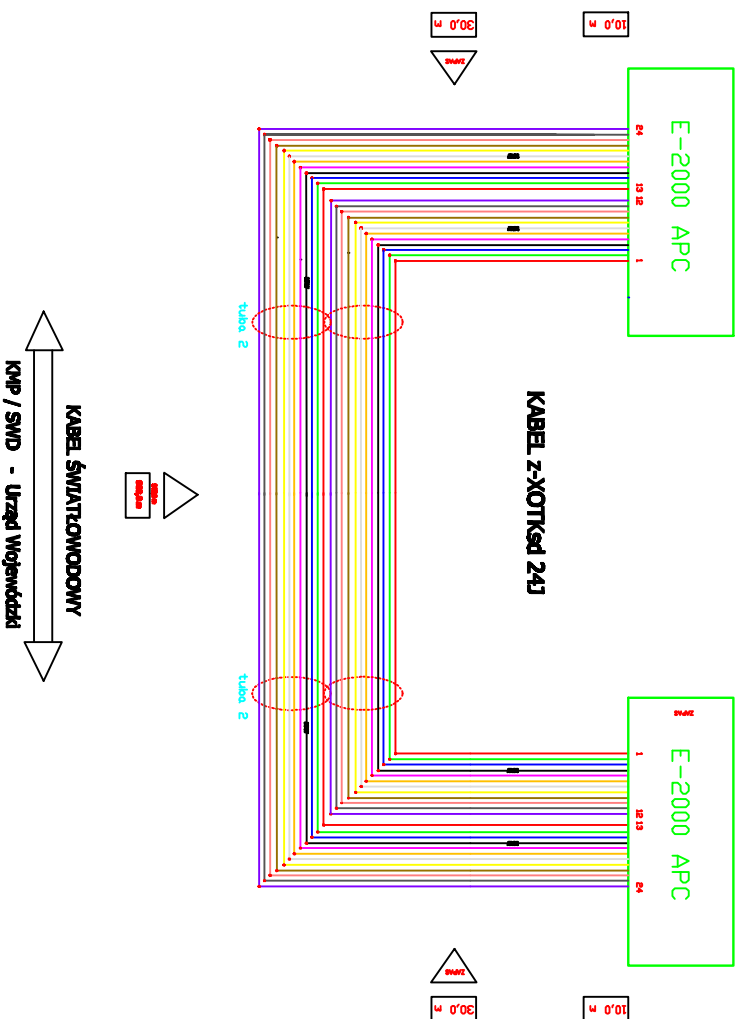

KMP-Sw/D
ul.Piotra i Pawła 4/5
pomieszczenie piwniczne

Zachoniomorski Urząd Wojewódzki
Szczecin Ul. Wały Chrobrego 4
serwerownia IIP

KABEL z-XOTKsd 24J

ZAKRES WYKONANYCH PRAC

KABEL z-XOTKsd 24J