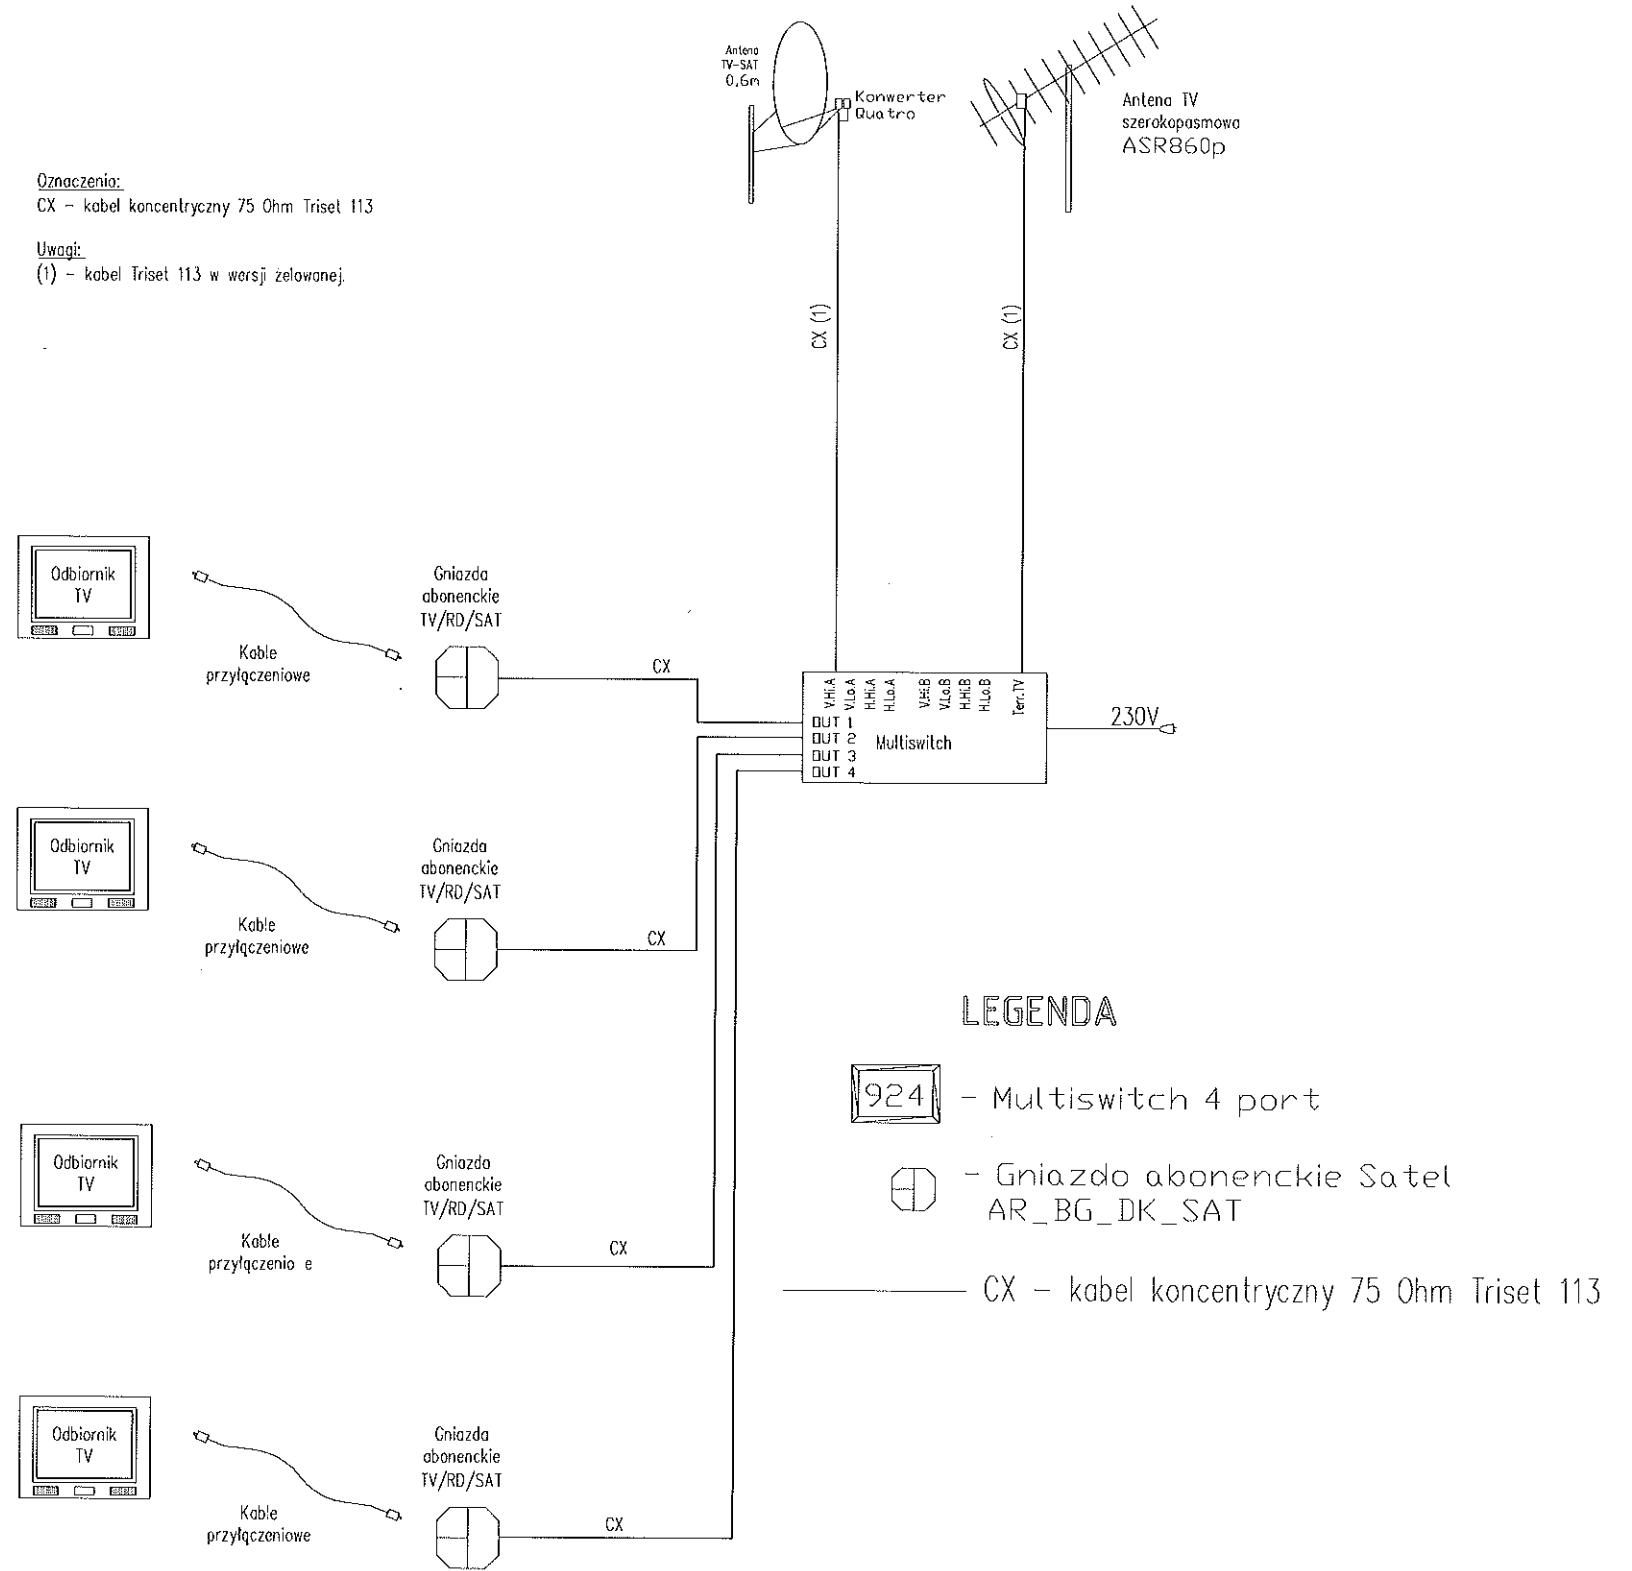

Oznaczenia:
CX – kabel koncentryczny 75 Ohm Triset 113

Uwagi:
(1) – kabel Triset 113 w wersji żelowanej.

LEGENDA

- Multiswitch 4 port

- Gniazdo abonenckie Satel AR_BG_DK_SAT

- CX – kabel koncentryczny 75 Ohm Triset 113